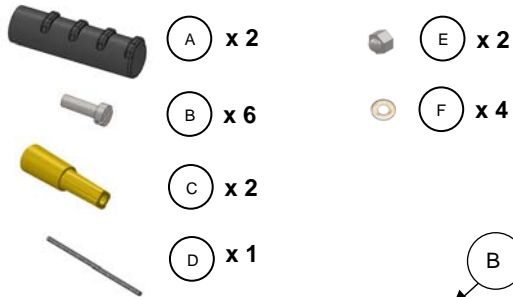

BROUETTE / WHEELBARROW / SCHUBKARRE

MINI HAEMMERLIN 1 roue - 1 wheel - 1 Rad
321051001

Doit être assemblé par un adulte.
Adult assembly required.
Der Artikel ist gemäß Montageanleitung
nur von Erwachsenen zu montieren.