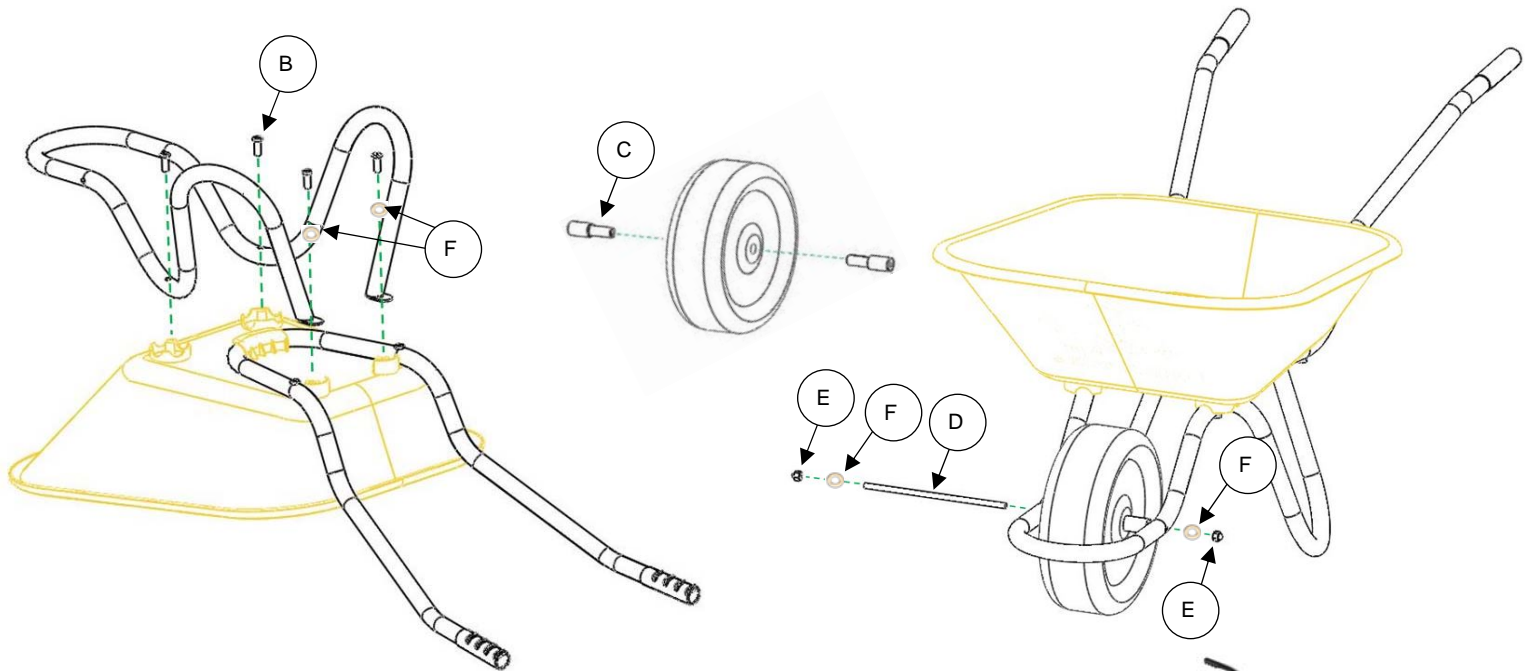

BROUETTE / WHEELBARROW / SCHUBKARRE

MINI HAEMMERLIN 1 roue - 1 wheel - 1 Rad
321051001

Doit être assemblé par un adulte.
Adult assembly required.
Der Artikel ist gemäß Montageanleitung
nur von Erwachsenen zu montieren.