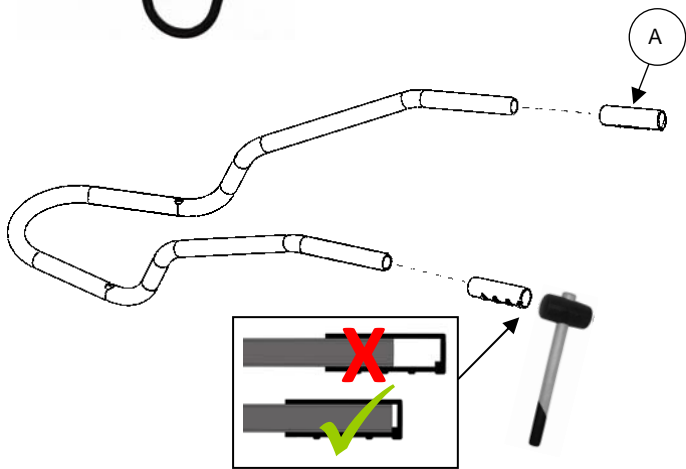

BROUETTE / WHEELBARROW / SCHUBKARRE

MINI HAEMMERLIN 1 roue - 1 wheel - 1 Rad
321051001

Doit être assemblé par un adulte.
Adult assembly required.
Der Artikel ist gemäß Montageanleitung
nur von Erwachsenen zu montieren.