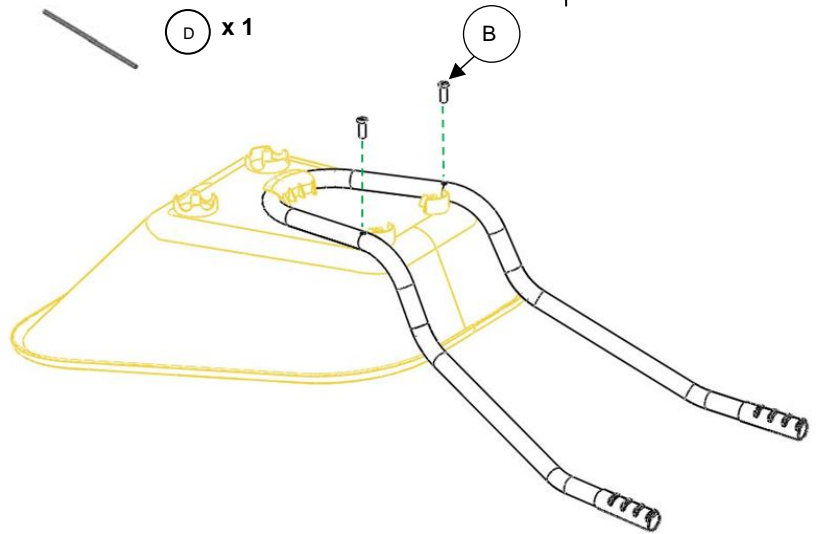

BROUETTE / WHEELBARROW / SCHUBKARRE

MINI HAEMMERLIN 1 roue - 1 wheel - 1 Rad
321051001

Doit être assemblé par un adulte.
Adult assembly required.
Der Artikel ist gemäß Montageanleitung
nur von Erwachsenen zu montieren.