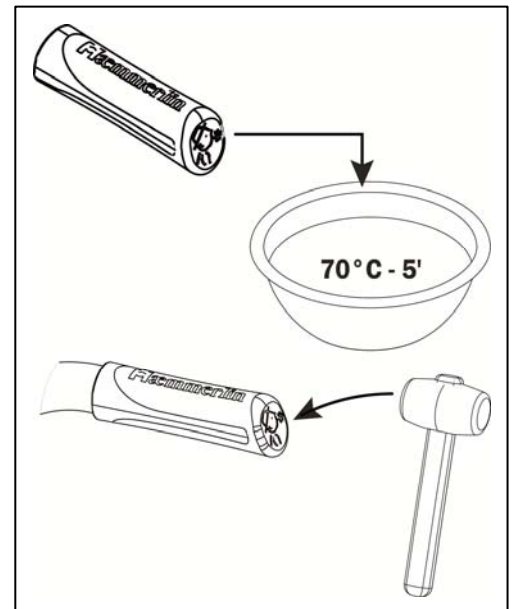

BROUETTE / WHEELBARROW / SCHUBKARRE / ТАЧКА CARGO ALPHA EXCELLIUM 100

x 8

x 4

x 12