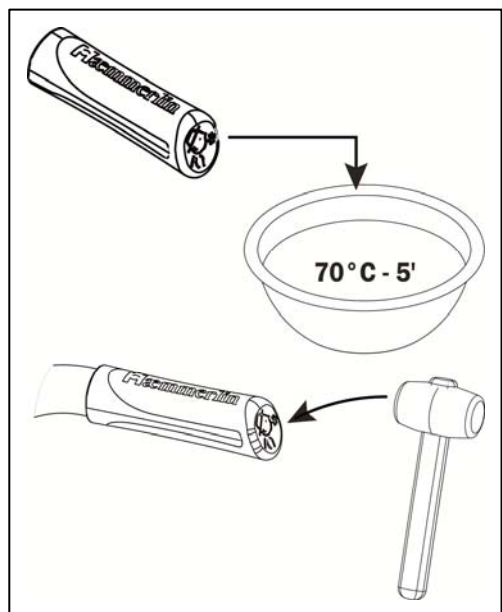

# BROUETTE / WHEELBARROW / SCHUBKARRE / ТАЧКА CARGO ALPHA EXCELLIUM 100

-  x 8
-  x 4
-  x 12
-  x 1
-  x 1
-  x 1