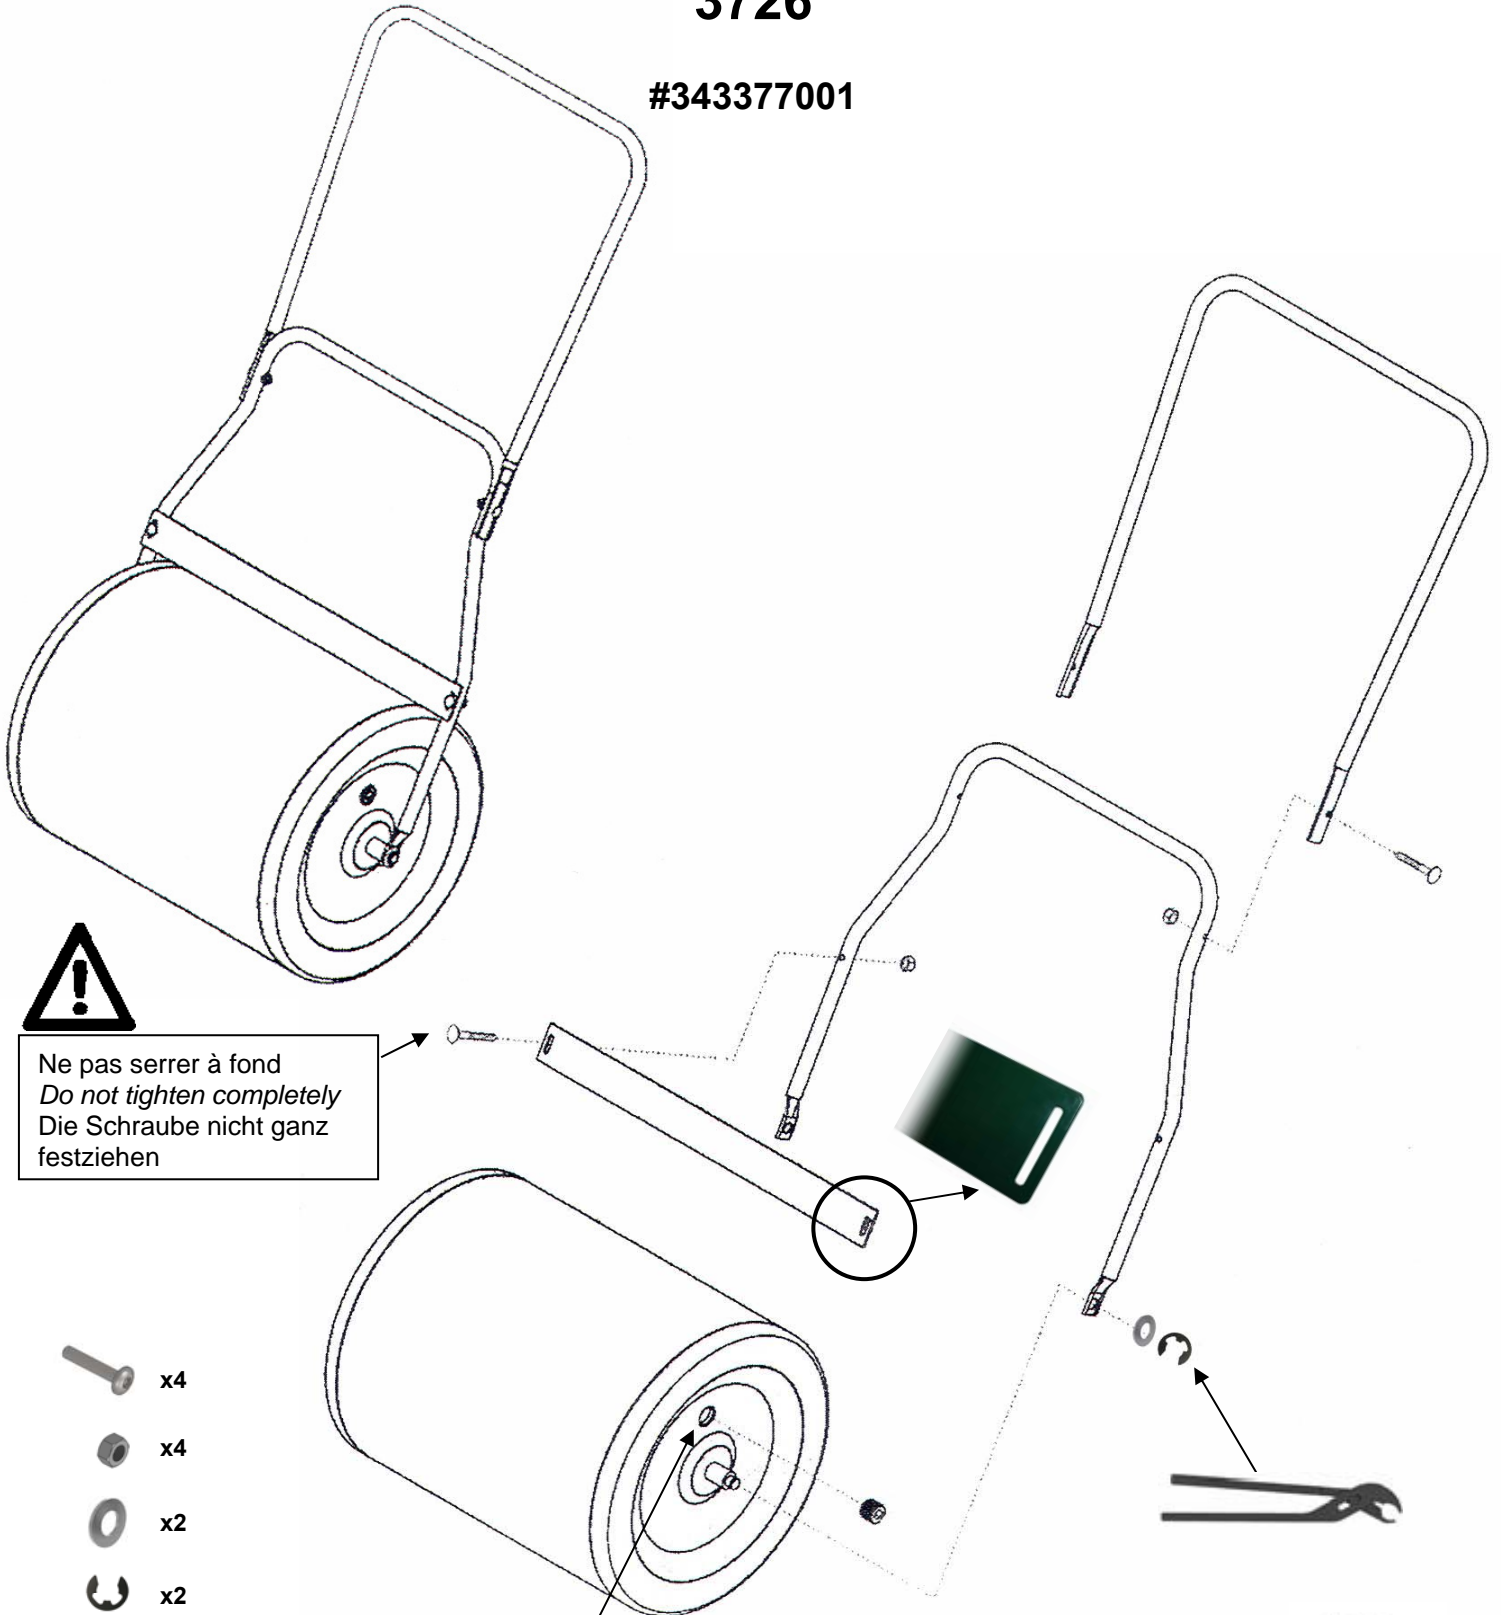

ROULEAU DE JARDIN / GARDEN ROLLER GARTENWALZE / САДОВЫЙ ВАЛИК 3726

#343377001

Ne pas serrer à fond
Do not tighten completely
Die Schraube nicht ganz
festziehen

-  x4
-  x4
-  x2
-  x2

Trou de remplissage (eau/sable)
Filling hole (water/sand)
Einfüllöffnung (Wasser/Sand)